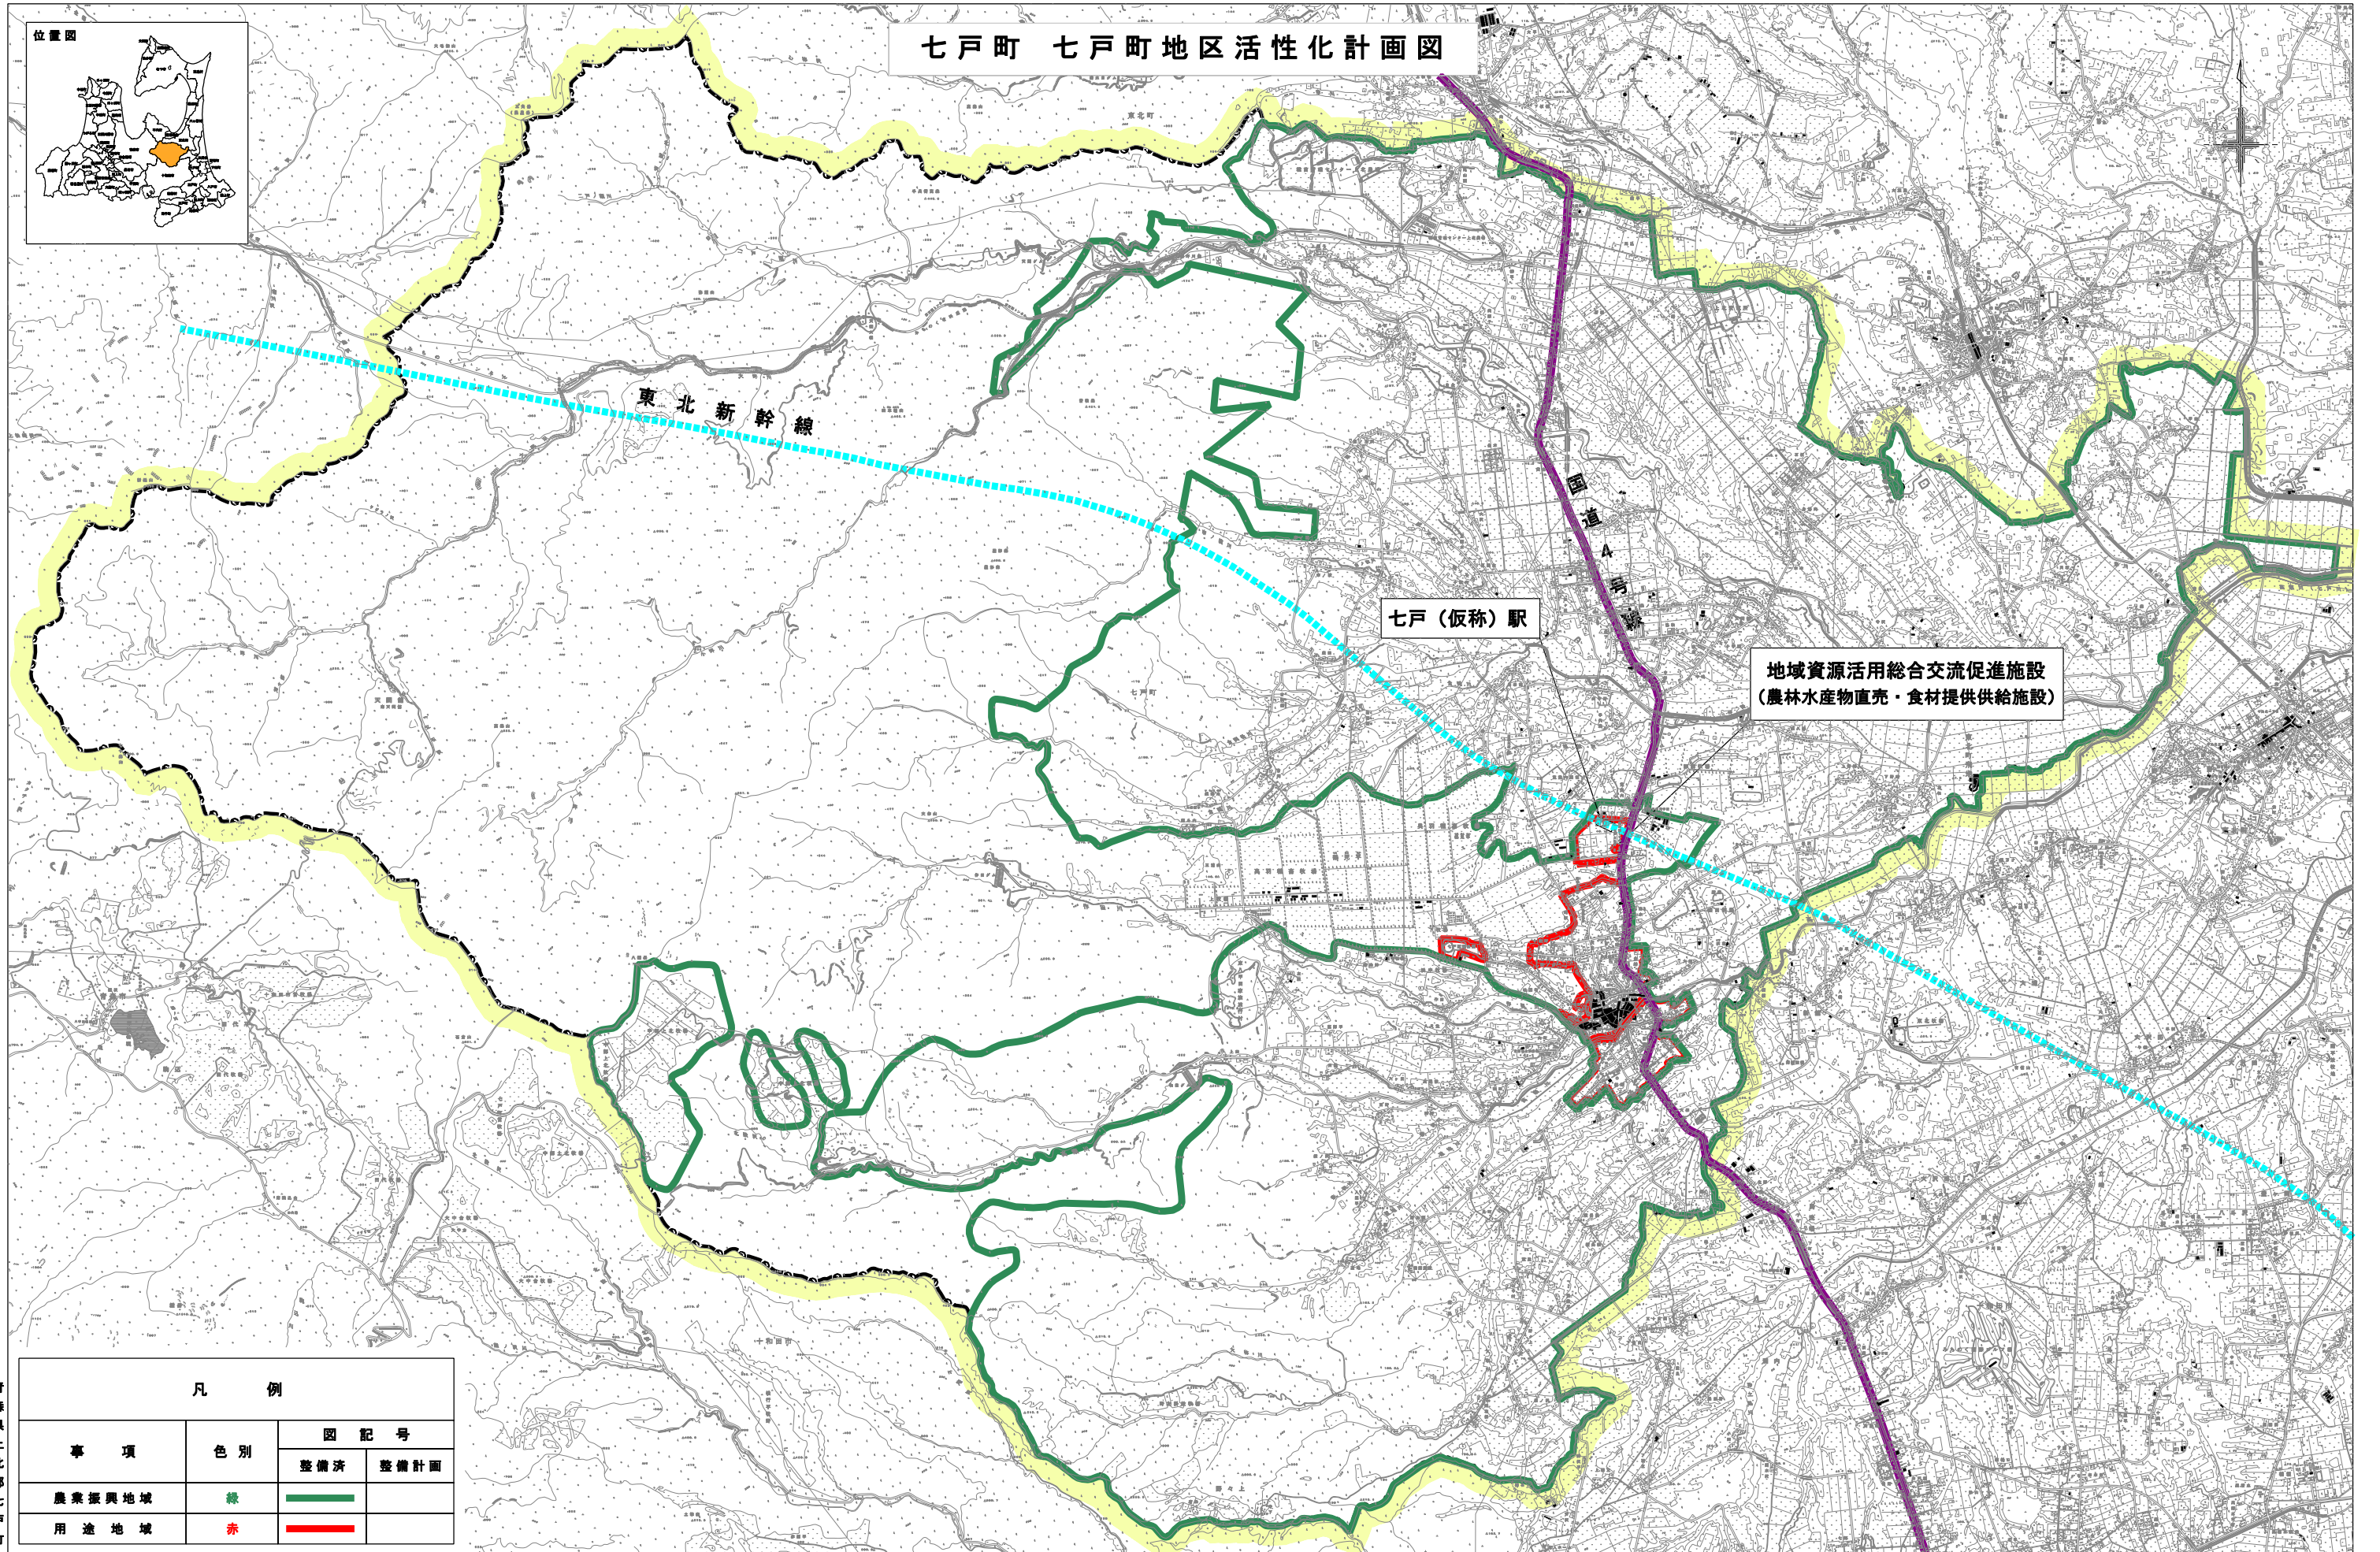

七戸町 七戸町地区活性化計画図

東北新幹線

七戸（仮称）駅

地域資源活用総合交流促進施設
（農林水産物直売・食材提供供給施設）

凡 例

事 項	色 別	図 記 号	
		整備済	整備計画
農業振興地域	緑		
用途地域	赤		

1:25000