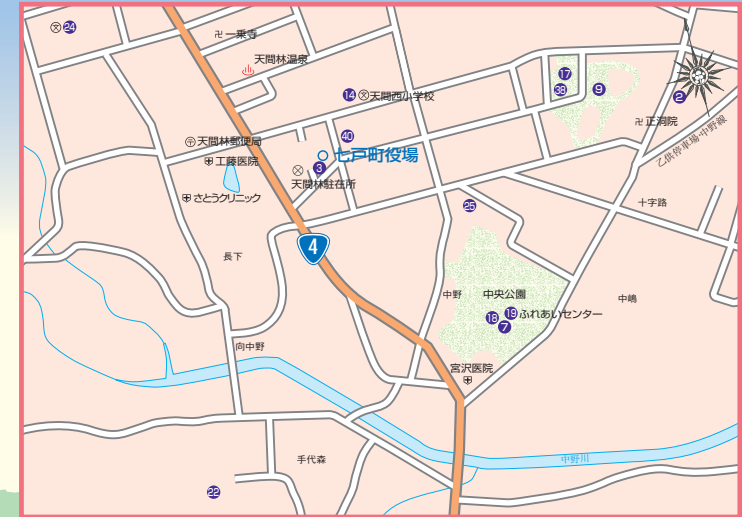

七戸町避難所マップ

(平成26年3月31日現在)

わが家の避難場所は…

緊急連絡先

- おとうさん
- おかあさん
- わが家の住所
- わが家の電話番号
- 目標物

避難場所

1 七戸農村環境改善センター-柏葉館	62-6661	24 道ノ上地区コミュニティセンター	68-2017
2 天間林農村環境改善センター	68-2676	25 森ノ上地区コミュニティセンター	68-2988
3 七戸町役場本庁舎前庭	68-2111	26 四力村集会所	68-2677
4 柏葉公園		27 李沢地区集会所	0175-63-2842
5 天神林児童公園		28 町地区集会所	68-3115
6 倉越児童公園		29 中山間活性化センター	62-9933
7 七戸町中央公園	69-1111	30 農産物加工開発研修センター	62-9933
8 七戸町七戸運動公園		31 農村交流センター駒踊り伝承館	
9 七戸町天間林運動公園	68-4303	32 農村交流施設絵馬の里交流館	
10 旧七戸幼稚園運動場		33 かだれ天間林	68-4661
11 七戸町立七戸小学校	62-2602	34 榎林地区農産物加工等施設	68-4315
12 七戸町立城南小学校	62-2910	35 坪地区農産物加工等施設	68-2992
13 七戸町立七戸中学校	62-3220	36 七戸町総合施設センター ゆうすらんど	62-6790
14 七戸町立天間西小学校	68-2029	37 七戸老人福祉センター	62-6790
15 七戸町文化交流センター	62-9111	38 天間林老人福祉センター	68-2249
16 七戸町立武道館		39 七戸幼稚園	62-2018
17 七戸町立天間林体育館	68-4303	40 天間林保健センター	68-4631
18 七戸町立屋内スポーツセンター	69-1111	41 県立七戸高等学校	62-4111
19 ふれあいセンター	69-1111	42 県立七戸看護学校	62-2331
20 七戸町立野々上生活改善センター		43 県営農大大学校	62-3111
21 ニツ森地区コミュニティセンター	56-4300	44 旧県立七戸高等学校 八甲田校舎	
22 中野地区コミュニティセンター	68-2007	45 道の駅しちのへ(物産館・七彩館)	62-5777
23 白石地区コミュニティセンター	68-4802	46 七戸十和田駅(観光交流センター)	51-6100

困ったときの連絡先

警察	110番
火災・救助・救急	119番
七戸町役場	68-2111 (TEL)
七戸庁舎	62-2111 (TEL)
七戸警察署	62-3101
七戸警察署天間林駐在所	68-2110
中央消防署	62-3141

医療機関

公立七戸病院	62-2105 (TEL)
石井医院	62-2752
工藤医院(宇道ノ上63-4)	68-2666
さとクリニック	68-2525

凡例

	公園
	河川
	東北新幹線
	青い森鉄道
	国道
	みちのく有料道路