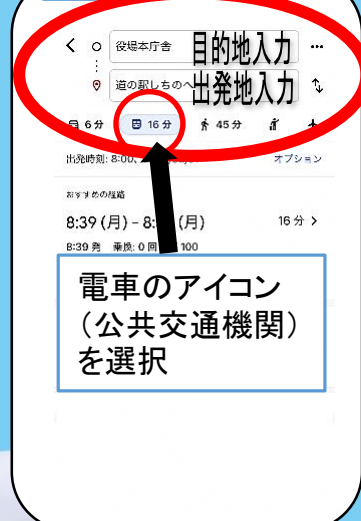

# コミュニティバス シャトルバス 情報が検索できます

## ここが便利！

- ・目的地までの経路やバス時刻をまとめて検索
- ・バス停ごとに全路線の時刻を表示

送迎できる人がいない・・・そんな時

ぜひ「コミュニティバス・シャトルバス」をご利用ください！

手順1

手順2

参考:この画面で表示されるバス停を押すと、そのバス停の時刻表が表示できます。

手順3