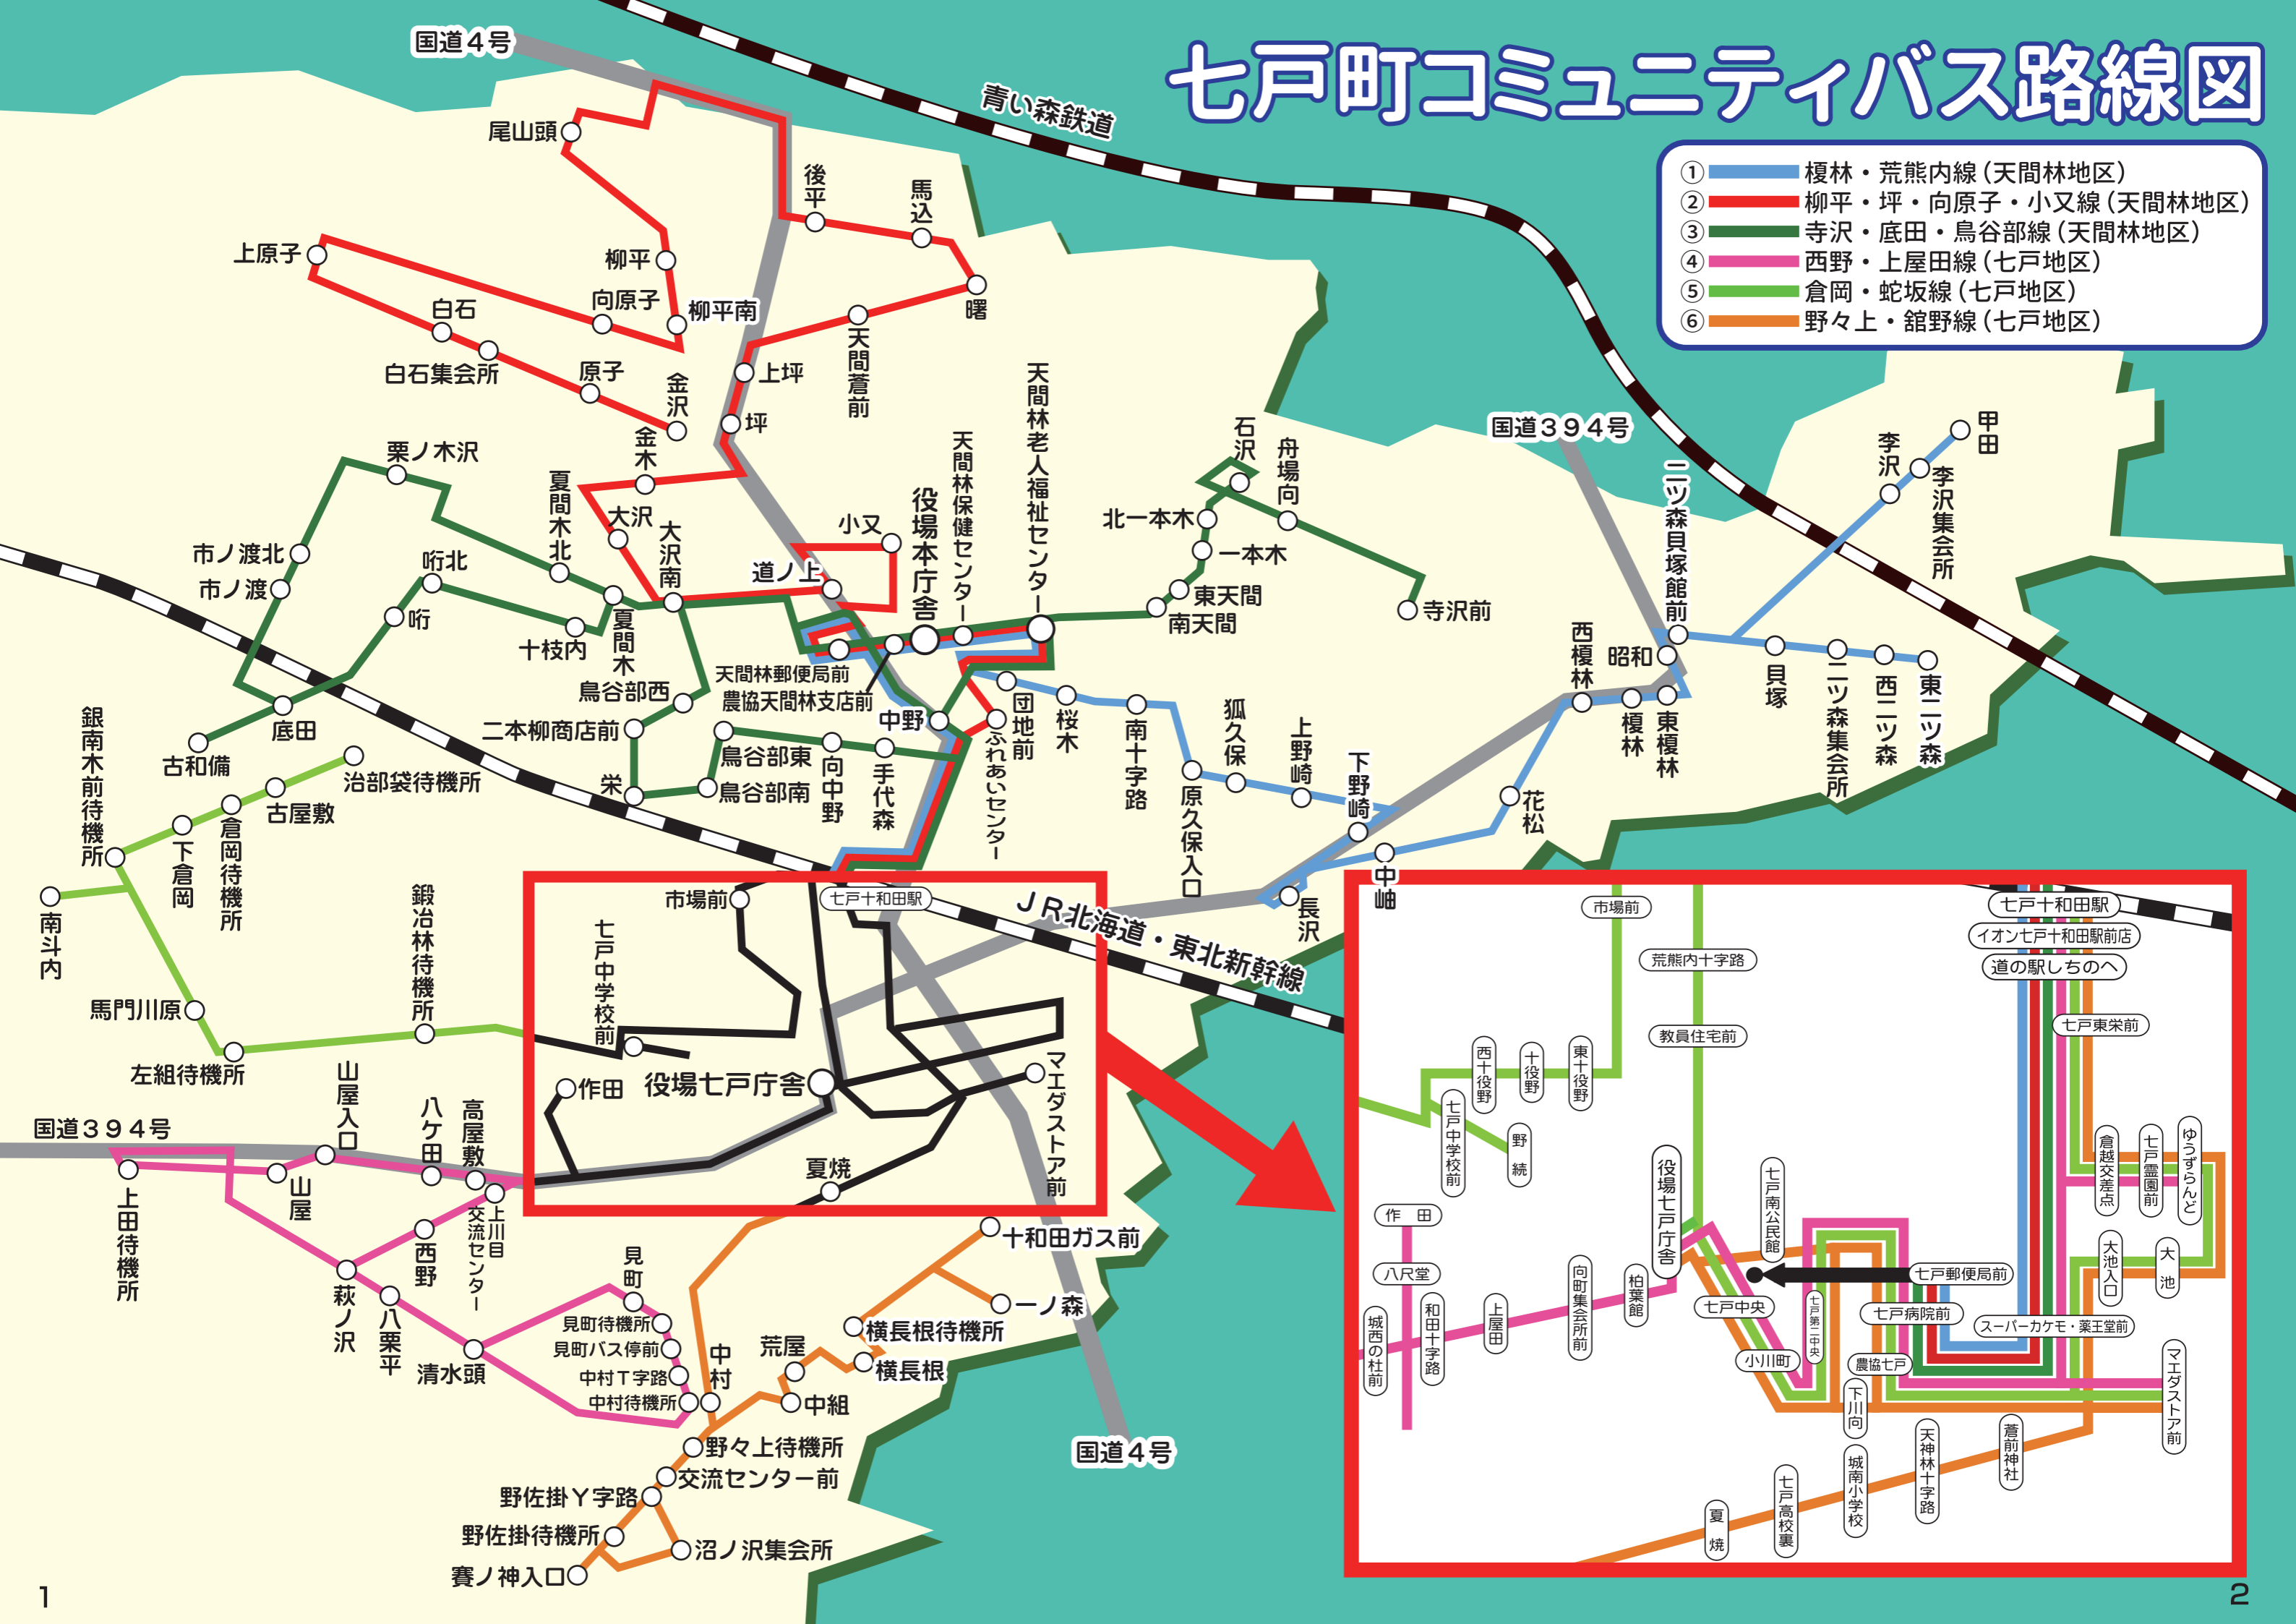

令和4年3月発行
令和6年4月1日改正

七戸町 バスブック

1～2ページ…路線図
3～5ページ…コミュニティバス時刻表
6ページ……シャトルバス時刻表

七戸町総合アリーナ

七戸町コミュニティバス路線図

- ① 榎林・荒熊内線 (天間林地区)
- ② 柳平・坪・向原子・小又線 (天間林地区)
- ③ 寺沢・底田・鳥谷部線 (天間林地区)
- ④ 西野・上屋田線 (七戸地区)
- ⑤ 倉岡・蛇坂線 (七戸地区)
- ⑥ 野々上・館野線 (七戸地区)

コミュニティバス

コミュニティバス

①榎林・荒熊内線(天間林地区) 月・水・木運行

甲田発→七戸郵便局前行		七戸郵便局前発→甲田行	
バス停名	時刻	バス停名	時刻
甲田	8:20	七戸郵便局前	10:28 13:00
李沢集会所	8:21	七戸病院前	10:30 13:02
李沢	8:23	スーパー・カモ・薬王堂前	10:32 13:04
貝塚	8:28	七戸十和田駅	10:37 13:09
二ツ森集会所	8:30	イオン七戸十和田駅前店	10:38 13:10
西二ツ森	8:32	道の駅しちのへ	10:39 13:11
東二ツ森	8:33	中野	10:44 13:16
二ツ森貝塚館前	8:35	天間林郵便局前	10:47 13:19
昭和	8:36	農協天間林支店前	10:49 13:21
東榎林	8:41	天間林保健センター	10:50 13:22
榎林	8:43	役場本庁舎	10:51 13:23
西榎林	8:45	天間林老人福祉センター	10:53 13:25
花松	8:51	団地前	10:56 13:28
中岫	8:53	桜木	10:57 13:29
長沢	8:56	南十字路	10:59 13:31
下野崎	8:59	原久保入口	11:01 13:33
上野崎	9:01	狐久保	11:02 13:34
狐久保	9:04	上野崎	11:05 13:37
原久保入口	9:05	下野崎	11:07 13:39
南十字路	9:07	長沢	11:10 13:42
桜木	9:08	中岫	11:13 13:45
団地前	9:09	花松	11:15 13:47
天間林老人福祉センター	9:12	西榎林	11:21 13:53
天間林保健センター	9:14	榎林	11:23 13:55
役場本庁舎	9:15	東榎林	11:25 13:57
農協天間林支店前	9:16	昭和	11:31 14:03
天間林郵便局前	9:19	二ツ森貝塚館前	11:32 14:04
中野	9:22	貝塚	11:34 14:06
七戸十和田駅	9:27	二ツ森集会所	11:36 14:08
イオン七戸十和田駅前店	9:28	西二ツ森	11:38 14:10
道の駅しちのへ	9:29	東二ツ森	11:39 14:11
スーパー・カモ・薬王堂前	9:34	李沢	11:46 14:18
七戸病院前	9:36	李沢集会所	11:48 14:20
七戸郵便局前	9:38	甲田	11:50 14:22