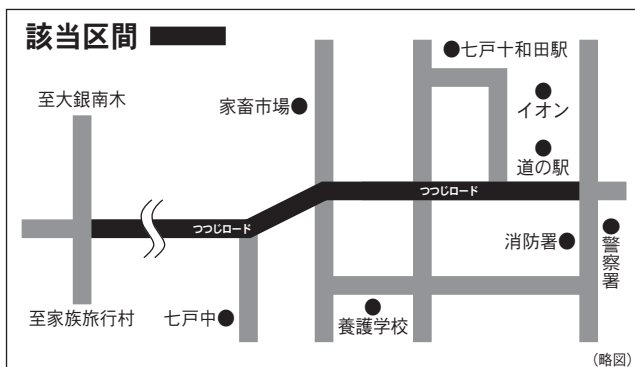

まちの魅力アップに参加しませんか？

つつじロードサポーター(仮称)募集！！

町の花であるつつじや、桜の木が約1200本植えられているつつじロードの魅力アップのため、環境整備に協力していただけるサポーターを募集します。

サポーター登録をしていただいた方には、特典を贈呈します。※特典の詳細については、決まり次第お知らせします

登録方法 申込用紙を町ホームページからダウンロードするか、企画調整課窓口で受け取り、必要事項を記入の上、企画調整課に提出してください。

つつじロード(仮称)とは…

道の駅前から西に向かって約5kmの道路に、つつじや桜約1200本が植栽されています。八甲田の山々を遠くに望むほぼ直線の道で、4月下旬から5月下旬にかけて、桜とつつじが咲き乱れます。

○問合せ先 企画調整課 ☎68-2940

広報

平成26年5月1日号～平成27年4月1日号

新年度広告契約主募集

全世帯配布で広告効果バツグン！

契約区分	広告回数と枠区分	広告掲載料
A契約	小枠×12回 プラス大枠2回	規定によります。年間契約が原則ですが、「中途契約」も募集します。掲載料はご相談に応じます。
B契約	小枠×12回	
C契約	随時契約 (スペース・掲載料・掲載期間)等を別途設定	

★広告制作料は5,000円(小枠)～10,000円(大枠)が目安です。
詳細については右記までお問い合わせください。

ありがとうございます。

■平成25年度広告スポンサーの皆様、4月1日号をもって1年の契約が終了いたします。ありがとうございました。引き続き、平成26年度も掲載継続いただきますよう、よろしく願い申し上げます。

1、完璧な到達率

広報誌は発行行政地域の全世帯に配布され世帯数到達率は100%。

2、抜群の信頼感付与機能

広報誌広告には、高い信頼感。